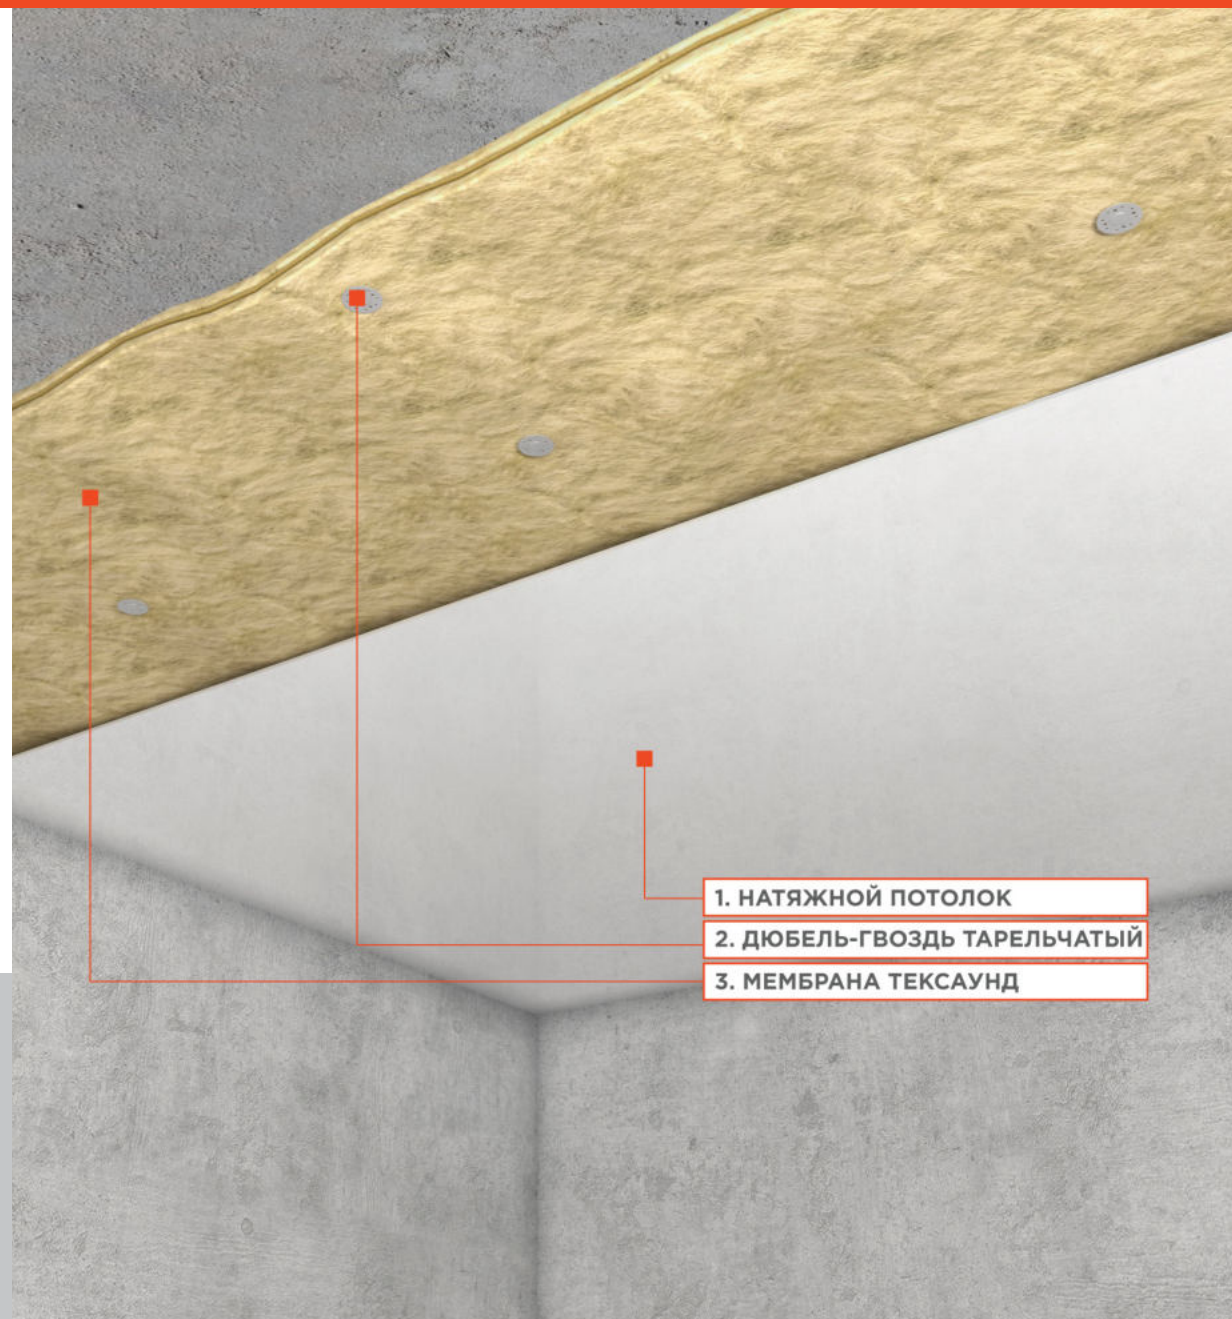

ЗВУКОИЗОЛЯЦИЯ ПОТОЛКА

СТАНДАРТ М ПОД НАТЯЖНОЙ ПОТОЛОК

комплектующие:

- Мембрана Тексаунд (Tecsound 2FT)
- Дюбель-гвоздь тарельчатый
- Клей Баутгер

Современная эффективная система звукоизоляции. Обеспечивает помещение акустическим комфортом благодаря защите от бытового воздушного шума и значительному ослаблению структурного шума.

ТОЛЩИНА
СИСТЕМЫ
24 мм

СНИЖЕНИЕ
ВОЗДУШНОГО ШУМА
Rw = 57 дБ

ДОБАВКА
ЗВУКОИЗОЛЯЦИИ
▲ Rw = 6 дБ

Отмеряем звукоизоляционную мембрану Тексаунд 2FT.

Наклеиваем мембрану на клей Баутгер и фиксируем на тарельчатые дюбельгвозди.

ЗВУКОИЗОЛЯЦИЯ ПОТОЛКА «СТАНДАРТ М» под натяжной потолок